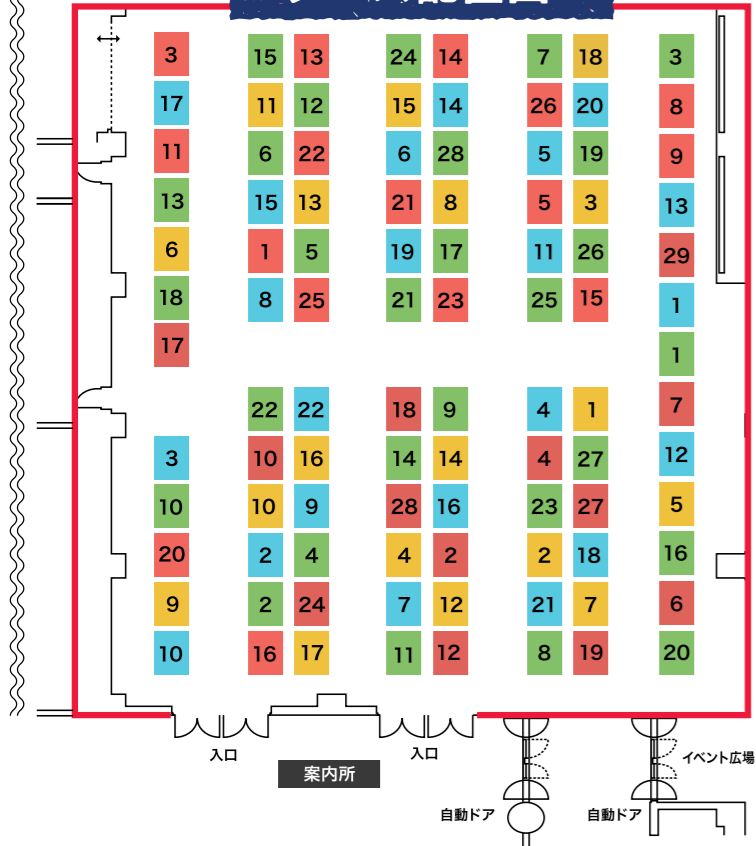

8月3日(土) 第一展示場参加園MAP

ブース配置図