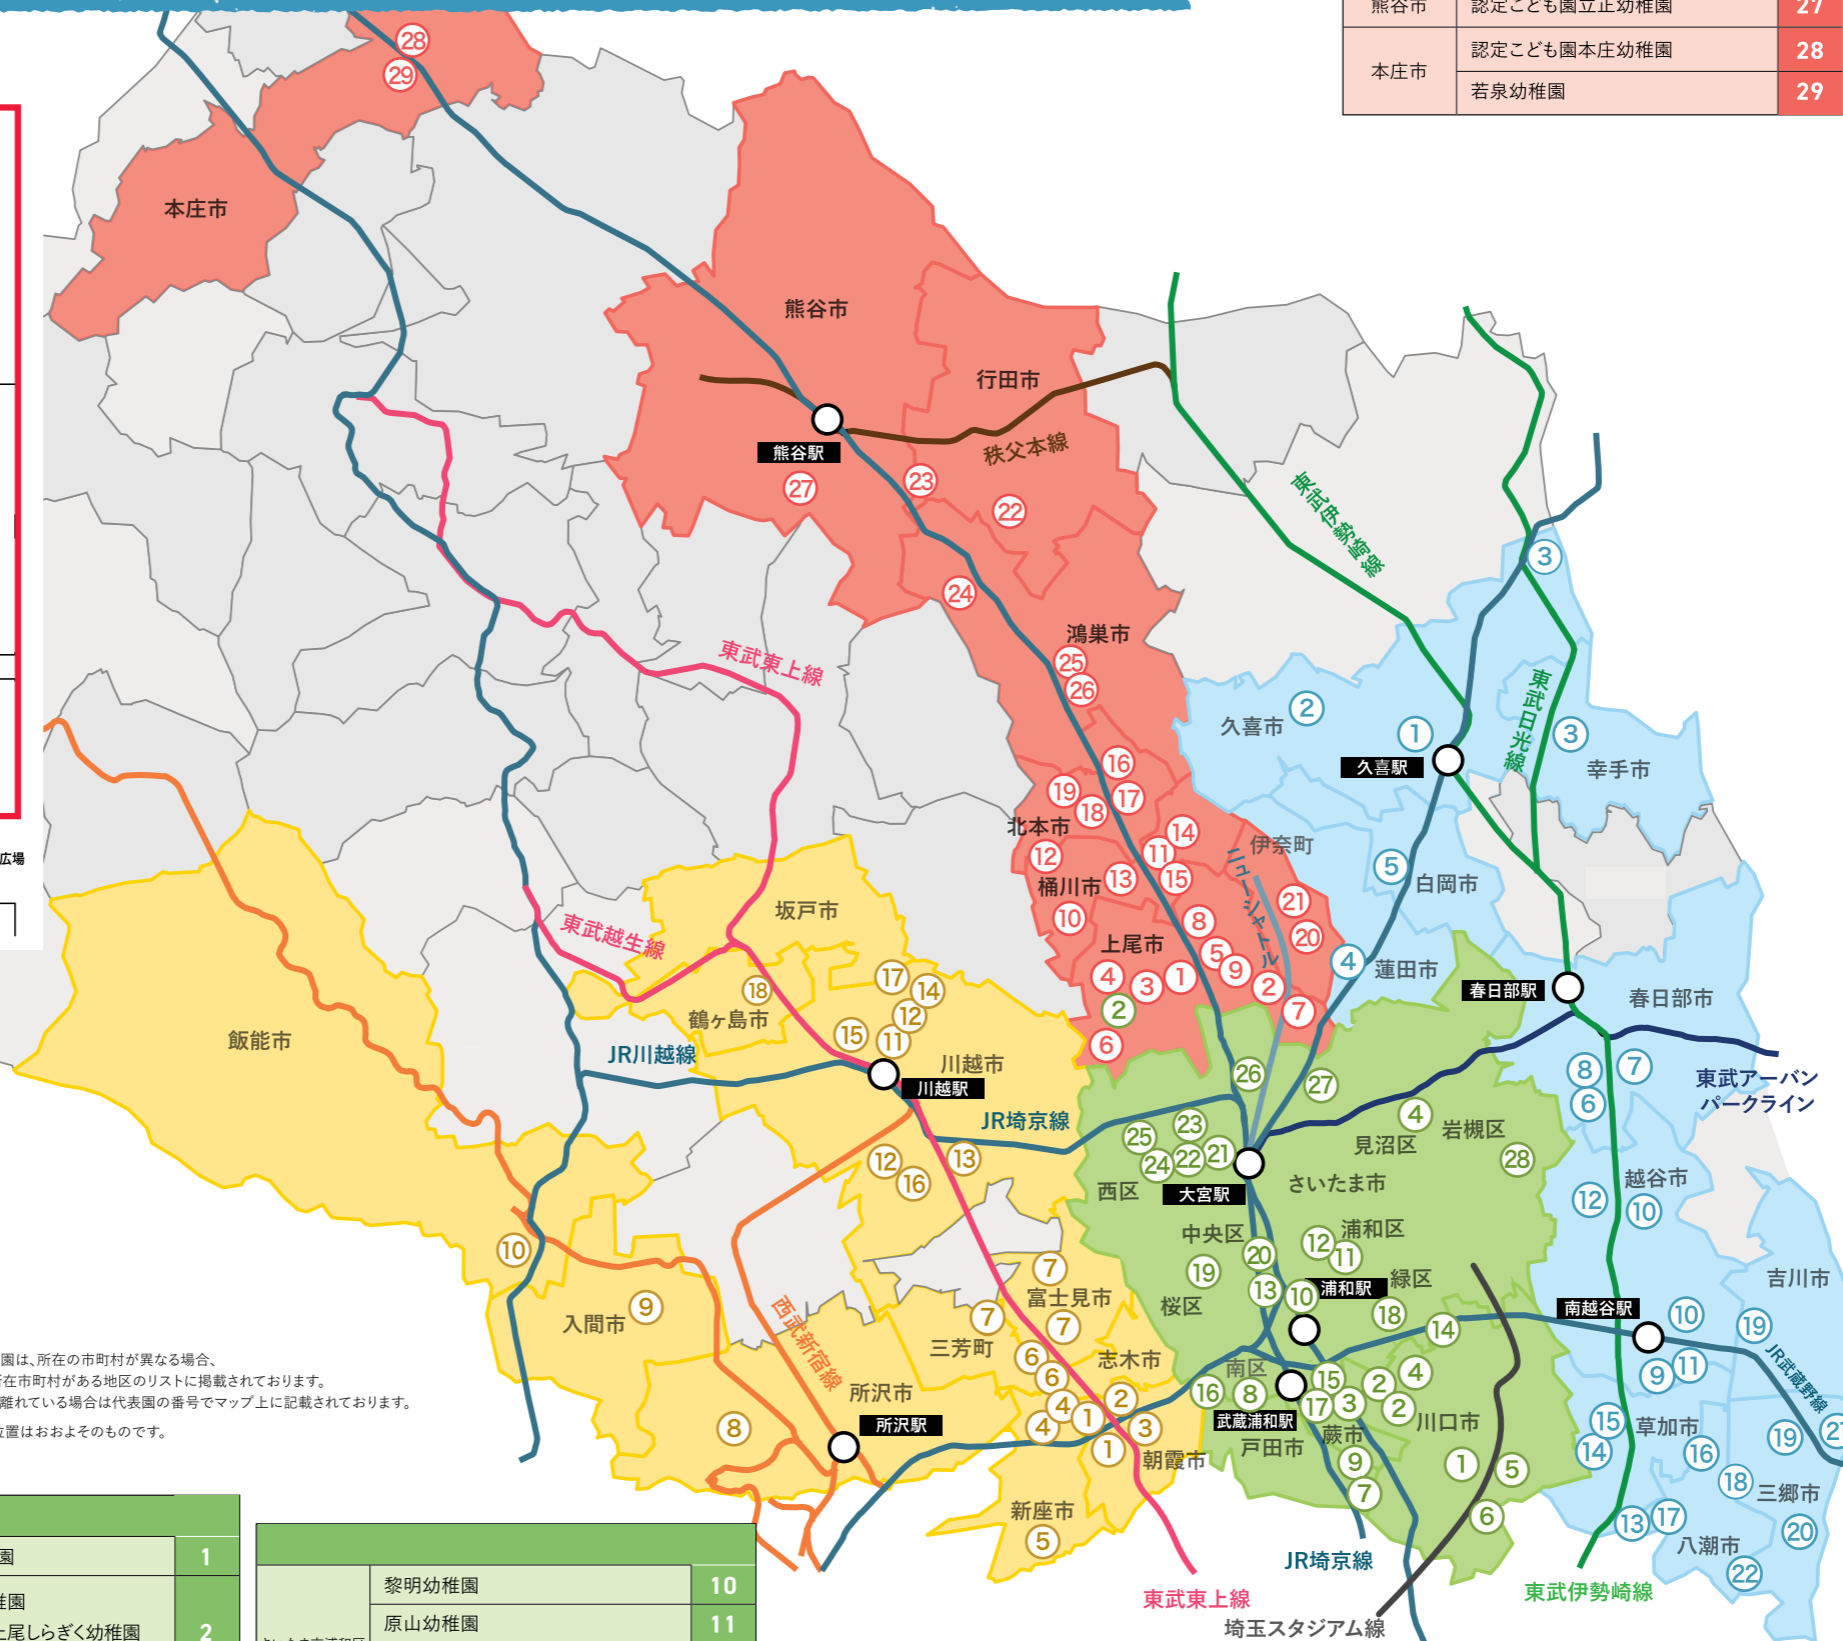

鴻巣市	吹上中央幼稚園 中央たんぼ保育園	24
	認定こども園エンゼル幼稚園	25
	鴻巣幼稚園	26
熊谷市	認定こども園立正幼稚園	27
本庄市	認定こども園本庄幼稚園	28
	若泉幼稚園	29

上尾市	みやした幼稚園	1
	妙厳寺幼稚園	2
	双葉台幼稚園	3
	カオル幼稚園	4
	上尾みどりが丘幼稚園	5
	つつじが丘認定こども園	6
	原市文化認定こども園	7
	上尾寿幼稚園	8
	上尾寿第二幼稚園	9
桶川市	愛宕幼稚園	10
	認定こども園 ひがし幼稚園 ひがし保育園	11
	幼保連携型認定こども園 ひだまり	12
	幼保連携型認定こども園 桶川ときわこども園	13
	うさぎこども園	14
北本市	しろがね幼稚園	15
	森の詩幼稚園 緑の詩保育園	16
	認定こども園 ふじ幼稚園	17
	北本みなみ幼稚園	18
	認定こども園 せきぎ幼稚園	19
伊奈町	認定こども園 しろがね小室幼稚園	20
	伊奈はなぞの幼稚園	21
行田市	やなぎ幼稚園	22
	まつたけ幼稚園	23